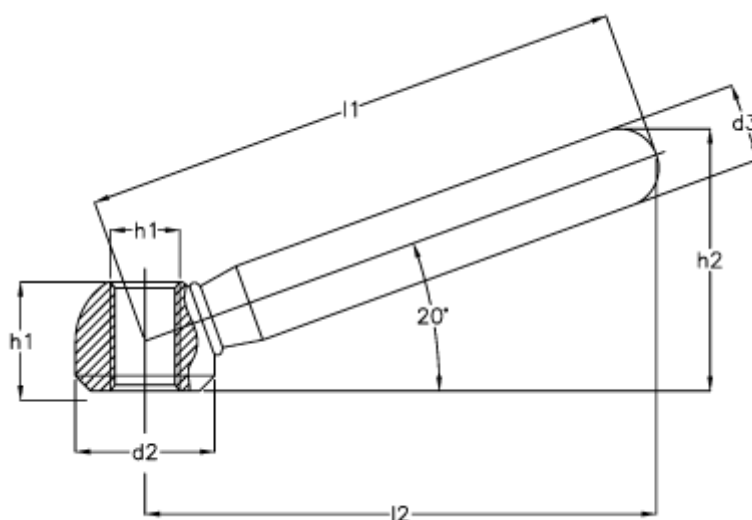

Varenummer: 20430486
Beskrivelse: E+G Spændegreb
GN 99.5 125-M 16

Mål

$d1 = M 16$
 $d2 = 32$
 $d3 = 18$
 $h1 = 25.0$
 $h2 = 58.5$
 $l1 = 125$
 $l2 = 119$